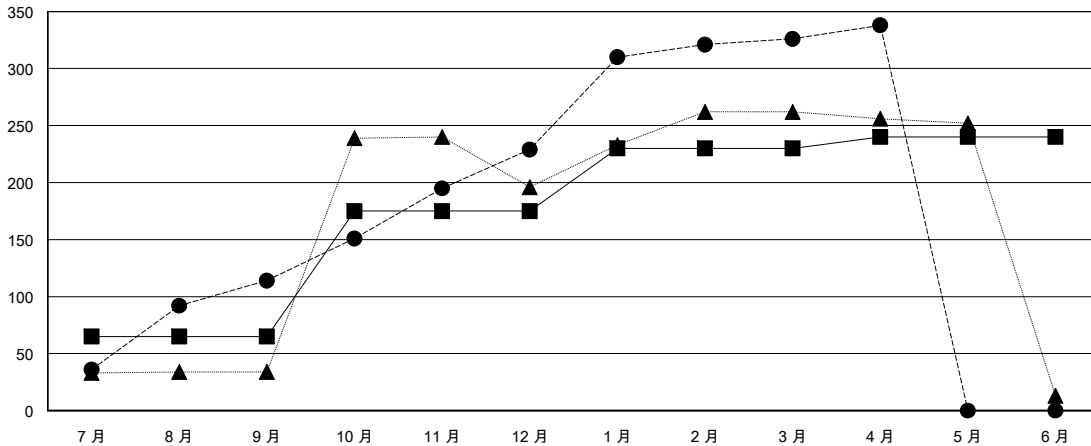

MONTHLY MEMBERSHIP PROGRESS REPORT

District 300A1

Results as of: 04/30/2018

GMT: PEI-JEN CHEN

地點 REP OF CHINA

GMT憲章區

分會			
成果 2017-2018			
季	新分會目標	新會	會員流失的分會
7月/8月/9月	1	0	0
10月/11月/12月	0	0	0
1月/2月/3月	1	2	1
4月/5月/6月	0	0	0

位會員@每位須繳			
成果 2017-2018			
季	會員淨增長目標	實際會員增長數	實際退會會員 (包括轉會)
7月/8月/9月	65	274	133
10月/11月/12月	110	136	20
1月/2月/3月	55	180	45
4月/5月/6月	10	14	2

目標與實際新會累積

目標和實際會員累積

已取消的分會: 1	75 CLUBS OF 82 增添1位或以上的新會員	性別分佈 男 1,666 (58.91%) 女 1,162 (41.09%) 年度女性會員百分比目標: 35%
放棄的會員		
過世 6		總計家庭單位會員數 365
分會已取消 0	點擊這裡取得累計會員數據	支付減半會費的家庭會員 196
其他 194		
總計 200		