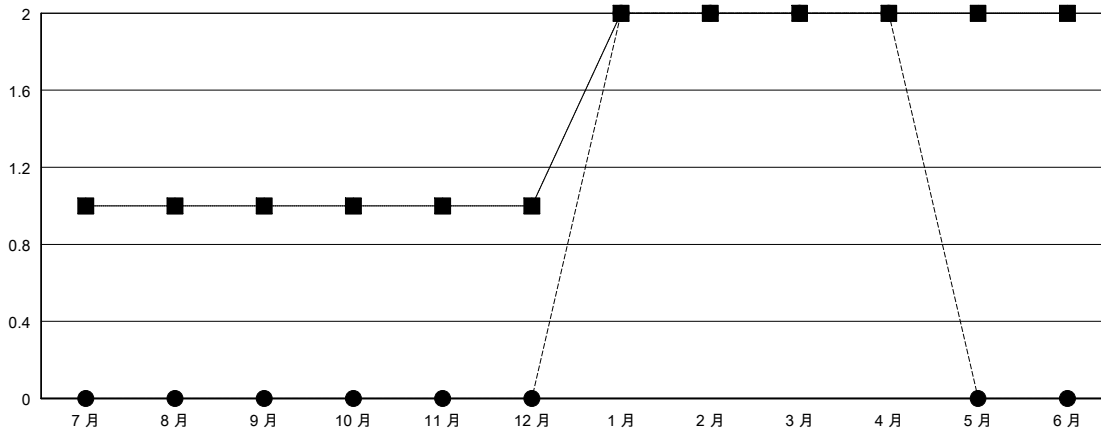

MONTHLY MEMBERSHIP PROGRESS REPORT

District 300A1

Results as of: 04/30/2018

GMT: PEI-JEN CHEN

地點 REP OF CHINA

GMT憲章區

分會			
成果 2017-2018			
季	新分會目標	新會	會員流失的分會
7月/8月/9月	1	0	0
10月/11月/12月	0	0	0
1月/2月/3月	1	2	1
4月/5月/6月	0	0	0

位會員@每位須繳			
成果 2017-2018			
季	會員淨增長目標	實際會員增長數	實際退會會員 (包括轉會)
7月/8月/9月	65	274	133
10月/11月/12月	110	136	20
1月/2月/3月	55	180	45
4月/5月/6月	10	14	2

目標與實際新會累積

目標和實際會員累積

已取消的分會: 1	75 CLUBS OF 82 增添1位或以上的新會員	性別分佈 男 1,666 (58.91%) 女 1,162 (41.09%) 年度女性會員百分比目標: 35%
放棄的會員		
過世 6		總計家庭單位會員數 365
分會已取消 0	點擊這裡取得累計會員數據	支付減半會費的家庭會員 196
其他 194		
總計 200		